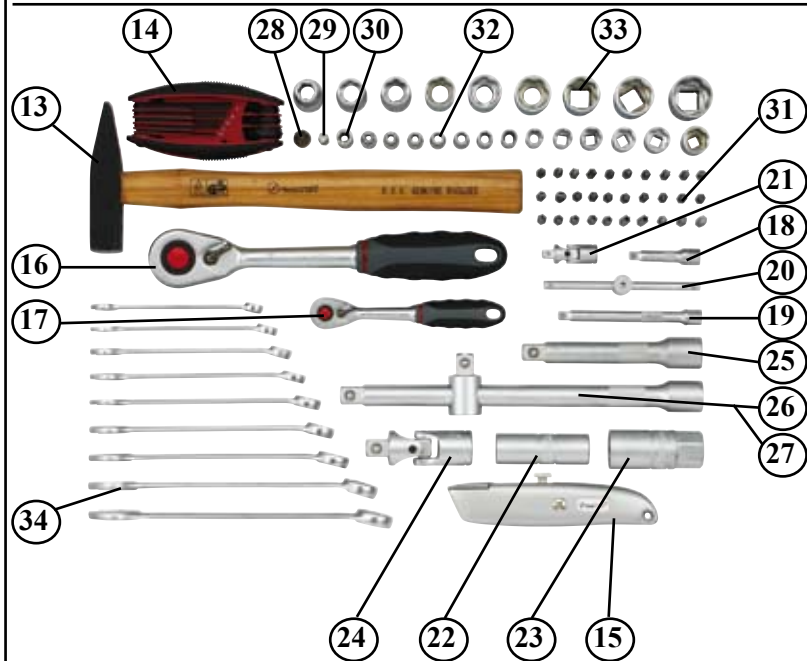

Y-97 - Coffret d'outillage - Assortiment Toolcraft de 97 pièces en coffret Alu

Rep.	Référence	Désignation
	Y 97300S	Coffret aluminium
2	X 510	Clé à molette L:257mm; ouverture 30mm
3	X 614	Pince multiprises
4	X 612	Pince à bec demi rond
5	X 613	Ciseaux
6	X 611	Pince universelle
7	X 610	Pince coupante
8	X 622	Tournevis plat 5.5x75mm
9	X 658	Tournevis plat 6.5x100mm
10	X 650	Tournevis PZ1x75mm
11	X 651	Tournevis PZ2x100mm
12	X 659	Poignée tournevis 1/4"
13	X 619	Marteau de mécanicien 300gr
14	X 660	Jeu de 8 clés mâles hexagonales
15	X 617	Cutter
16	X 560200X	Cliquet réversible 48 dents 1/2"
17	X 546200X	Cliquet réversible 48 dents 1/4"
18	X 546210	Rallonge 50mm 1/4"
19	X 546211	Rallonge 100mm 1/4"
20	X 546213	T coulissant 100mm 1/4"
21	X 546214	Cardan 1/4"
22	X 560216	Douille bougie 16mm 1/2"
23	X 560221	Douille bougie 21mm 1/2"
24	X 560102	Cardan 1/2"
25	X 560211	Rallonge 125mm 1/2"
26	X 560212	Rallonge 250mm 1/2"
27	X 560214	T coulissant 1/2"
28	X 649	Fraise à chanfrainer 1/4"
29	X 546216	Adaptateur 1/4"M-6.35M
30	X 546217	Adaptateur 1/4"F-5.16"F
31		Assortiment de 30 embouts : Hex 4/5/6; Plat 5.5/6/8 Philips PH1/2/3; Pozi 2xPZ1/2/3; Torx 2xT10, 3xT15 2xT20, 3xT25