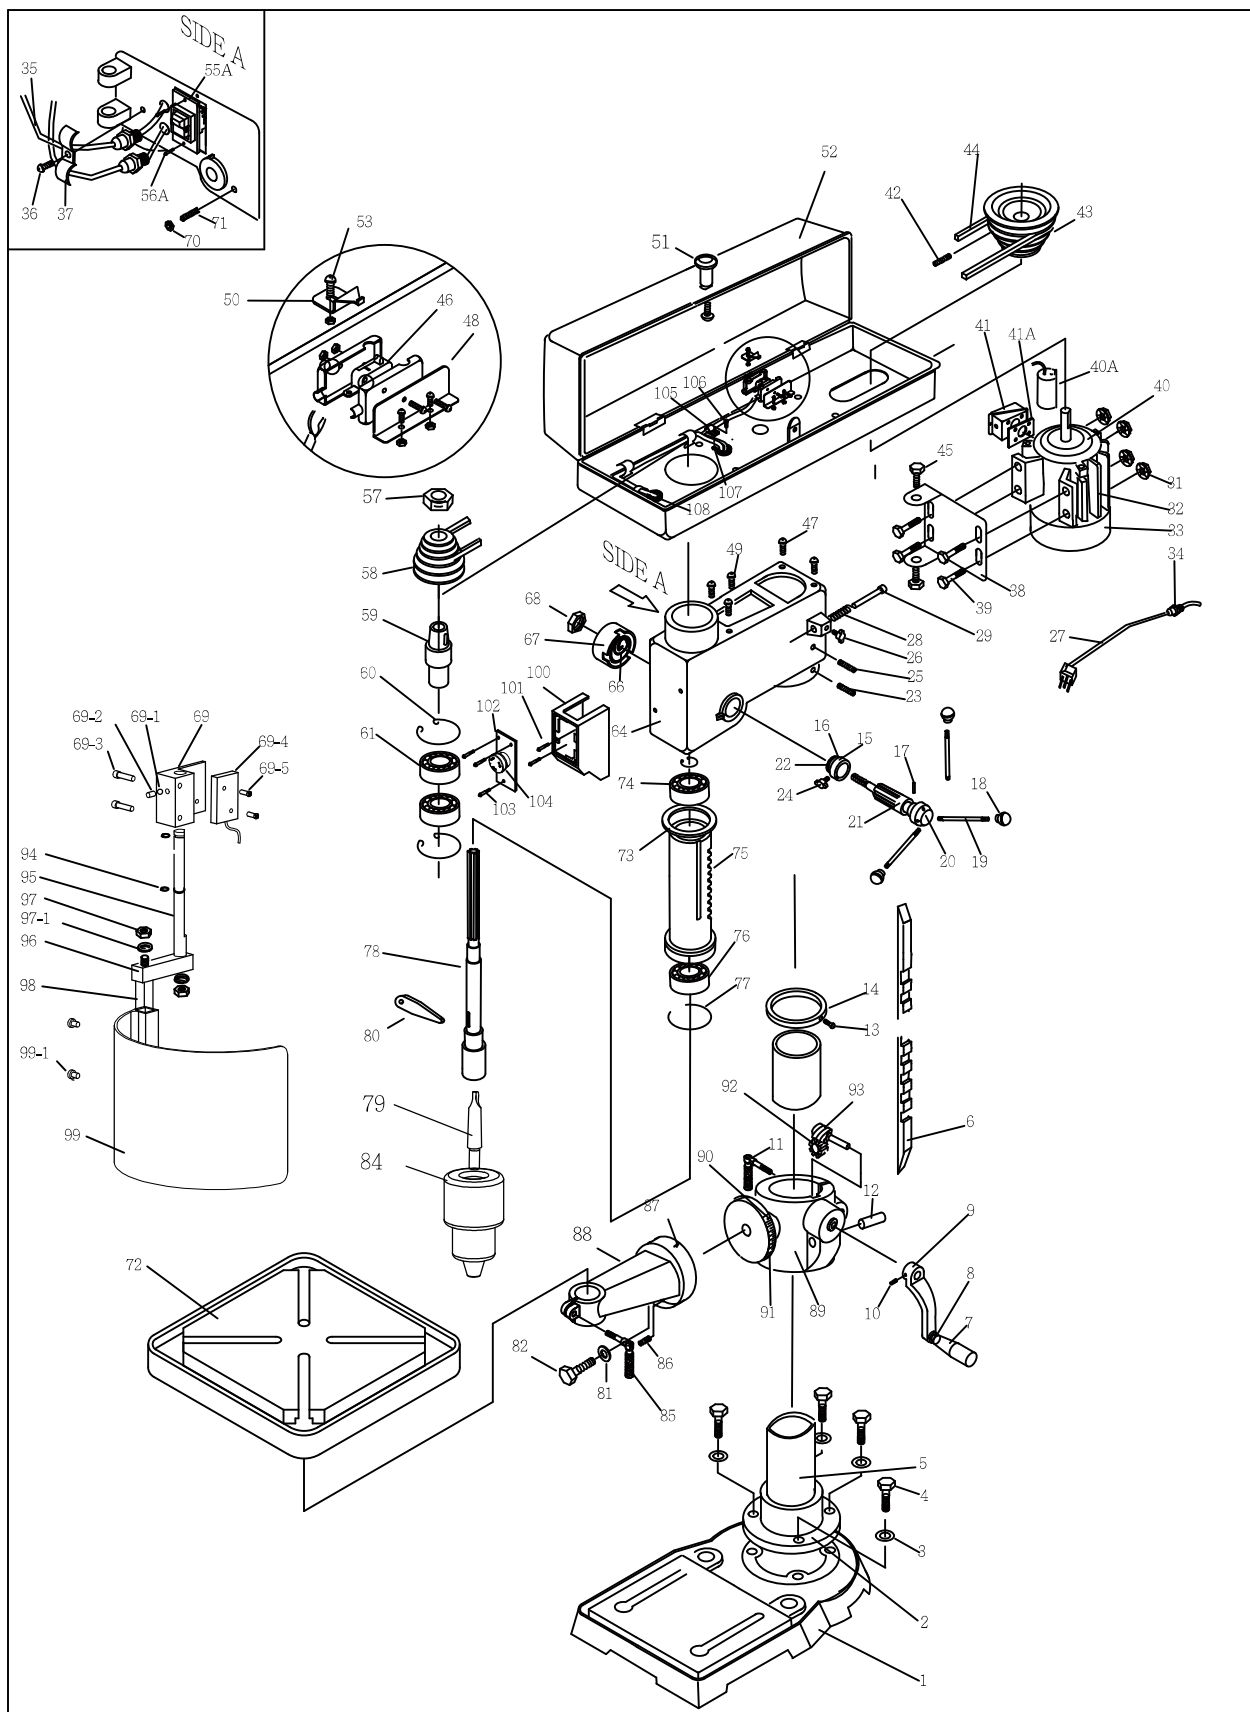

ERSATZTEILZEICHNUNG / VUE ECLATEE 212

ERSATZTEILLISTE / PIECES DE RECHANGE

212 / 212Z

1	PM-212001G	Fussplatte / Base	52	PM-212052	Keilriemenschutz / Capot courroie
2	PM-212002G	Flansch / Flasque	Z52	PM-212052Z	Interrupteur micro 212Z
3	PM-212003	Scheibe / Rondelle	53	PM-212053	Schraube / Vis
4	PM-212004	Schraube / Vis	55A	PM-210034B	Schalter / Interrupteur
5	PM-212005	Säule / Colonne	56A	PM-210036	Schraube / Vis
6	PM-212006	Zahnstange / Crémaillère	57	PM-212057	Mutter / Ecou
7-9	PM-212007	Drehgriff / Poignée compl.	58	PM-212058	Spindelpoulie / Poulie broche
10	PM-212010	Schraube / Vis	59	PM-212059	Welle / Axe
11	PM-212011	Klemmgriff / Levier		PM-212059A	Drive taper sleeve #59~61
12	PM-212012	Welle/ Arbre	60	PM-212060	Seegerring / Circlips
13	PM-212013	Schraube / Vis	61	PM-212061	Kugellager / Roulement
14	PM-212014	Klemmring / Collier	64A	PM-212064AG	Kopfgehäuse / Tête
15	PM-212015	Skalenring / Vernier	66-67	PM-212066	Rückzugfeder / Ressort de rappel
16	PM-212016	Niete / Rivet	68	PM-212068	Mutter / Ecou
17	PM-212017	Stift / Goupille	69	PM-212069	Limit Switch Bracket
18	PM-212018	Griff / Poignée	69-1	PM-212069A	Kugel / Bille
19	PM-212019	Griffstange / Levier	69-2	PM-212069B	Stift / Goupille
20	PM-212020	Sternkopf / Flasque	69-3	PM-212069C	Schraube / Vis
21	PM-212021	Vorschubwelle / Moyeu	69-4	PM-212069D	Mikroschalter / Inter micro
22	PM-212022	Skale / Réglette	69-5	PM-212069E	Schraube / Vis
23	PM-212023	Schraube / Vis	70	PM-212070	Schraube / Vis
24	PM-212024	Drehgriff / Molette	71	PM-212071	Mutter / Ecou
25	PM-212025	Schraube / Vis	72	PM-212072	Tisch / Table
26	PM-212026	Schraube / Molette	73	PM-212073	Scheibe / Rondelle
27	200034	Netzkabel /Câble d'alimentation	74	PM-212074	Kugellager / Roulement
28	PM-212028	Feder / Ressort	75	PM-212075	Spindelführung / Fourreau
29	PM-212029	Stange / Axe	76	PM-212076	Kugellager / Roulement
31	PM-212031	Mutter / Ecou	77	PM-212077	Ring / Circlips
32	PM-212032	Lüfterflügel / Ventilateur	78	PM-212078	Spindel / Broche
33	PM-212033G	Lüfterdeckel / Couvecle moteur	79	9164	Adapter / Adaptateur
34	PM-212034	Kabelhalter / Entrée câble	80	PM-212080	Keil / chasse cône
35		Kabel / Câble	81	PM-2121081	Scheibe / Rondelle
36	PM-212036	Schraube / Vis	82	PM-212082	Schraube / Vis
37	PM-212037	Klammer / Blocage	84	947316CN	Schnellspannbohrfutter / Mandrin autoserrant 16mm
38	PM-212038G	Motor Support		947316	Schnellspannbohrfutter / Mandrin autoserrant 16mm /212Z
39	PM-212039	Schraube / Vis	85	PM-212085	Klemmschraube / Levier
40	PM-212040G	Motor / Moteur	86	PM-212086	Schraube / Vis
40A	PM 363200	Kondensator / Condensateur 150MFD / 250V	87	PM-212087	Pfeil / Repère
41	PM-212041BG	Anschlusskasten / Boîte electrice	88	PM-212088G	Arm / Bras
41A	PM-212041C	Dichtung / Joint	89	PM-212089G	Flansch / Flasque
42	PM-212042	Schraube / Vis	90	PM-212090	Niete / Rivet
43	PM-212043	Motorpulle / Poulie moteur	91	PM-212091	Skala / Réglette
44	PM-212044	Keilriemen / Courroie	92	PM-212092	Zahnrad / Engrenage
45	PM-212045	Schraube / Vis	93	PM-212093	Schnecke / Vis sans fin
46	PM-212046	Mikroschalter / Micro switch	94	PM-212094B	Scheibe / Rondelle
47	PM-212047	Schraube / Vis	95-99	PM-212102	Schutz inkl. Halter / Protection incl. support
48	PM-212048	Schalterplatte / Support.			
49	PM-212049	Schraube / Vis			
50	PM-212050	Platte / Plaque			
51	PM-212051	Griff / Bouton			