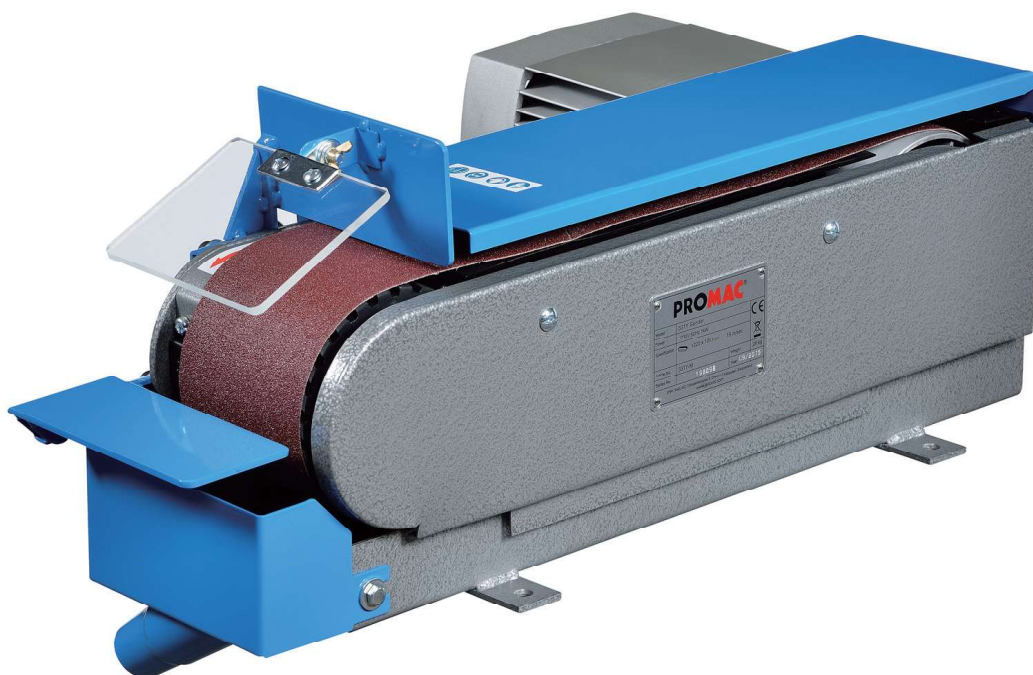

PROMAC®

10-2017

Sander Bandschleifmaschine 331C / 331Y Touret à bande

CE

Schweiz / Suisse
JPW (TOOL) AG
Tämperlistrasse 5
CH-8117 Fällanden Switzerland
www.promac.ch

France
TOOL France / PROMAC
57, rue du Bois Chaland, Z.I. du Bois Chaland
case postale 2935 FR-91029 Evry Cedex
www.promac.fr

Schleifmittel

Schleifbänder 100x1220mm, Paket à 5 Stück.
Bande 100x1220mm, Paquet de 5 pièces.

9869	Schleifband/ Bandes	Korn/ Grain 60
9870	Schleifband/ Bandes	Korn/ Grain 80
9871	Schleifband/ Bandes	Korn/ Grain 100
9872	Schleifband/ Bandes	Korn/ Grain 120
9873	Schleifband/ Bandes	Korn/ Grain 180