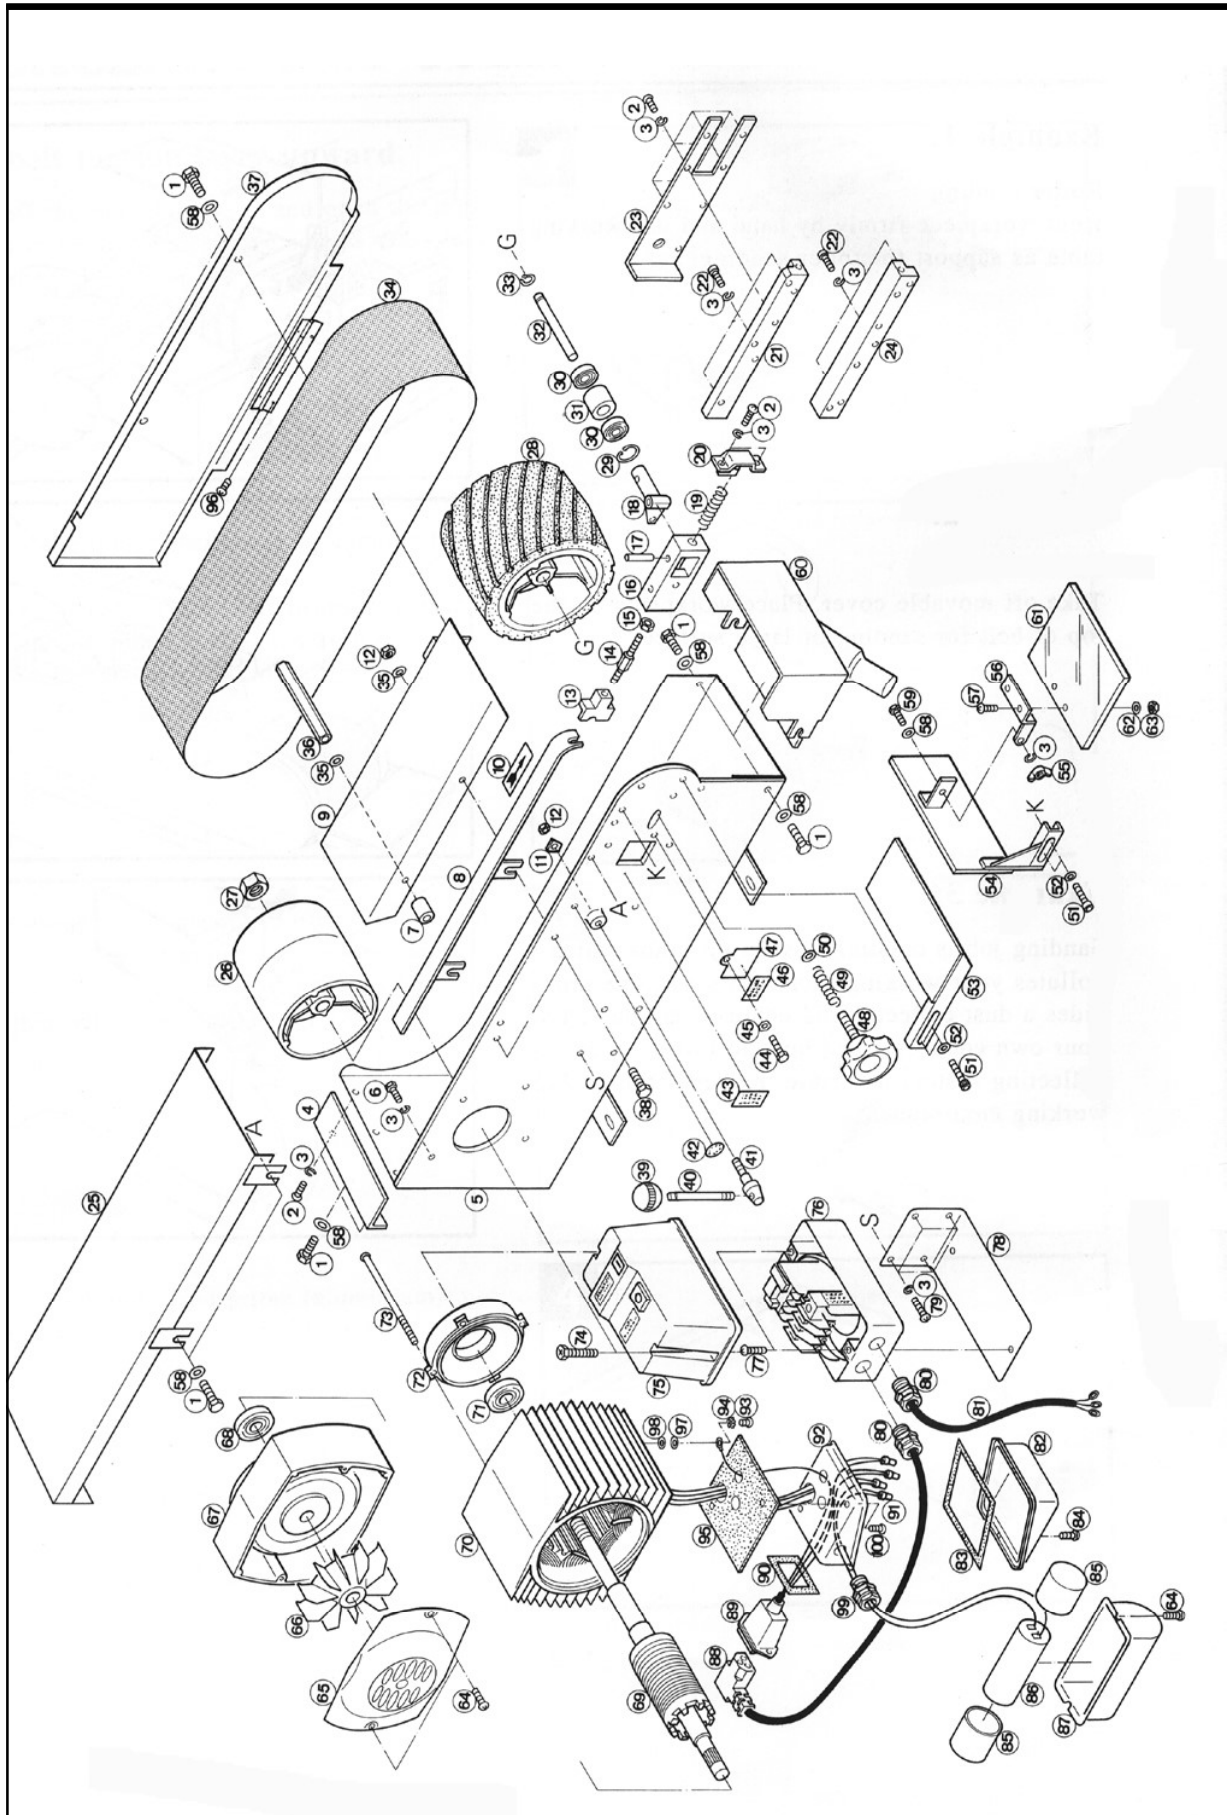

Ersatzteilzeichnung

Ersatzteilliste

1.	PM - 331001	Schraube/ Boulon	62.	PM - 331062	Scheibe/ Rondelle
2.	PM - 331002	Schraube/ Vis	63.	PM - 331063	Mutter/ Ecrou
3.	PM - 331003	Federring/ Rondelle ressort	64.	PM - 331064	Schraube/ Vis
4.	PM - 331004	Flansch/ Support	65.	PM - 331065	Motordeckel/ Couvercle ventilateur
5.	PM - 331005	Gehäuse/ Carcasse	66.	PM - 331066	Lüfterflügel/ Ventilateur
6.	PM - 331006	Schraube/ Boulon	67.	PM - 331067	Motorflansch/ Flasque moteur
7.	PM - 331007	Büchse/ Palier	68.	PM - 331068	Kugellager/ Roulement
8.	PM - 331008	Schiene/ Support	64-73.	PM - 331070	Motor 400V komplett 331C/ Moteur 400V complet 331C
9.	PM - 331009	Schleifplatte/ Plateau		PM - 331070Y	Motor 230V komplett 331Y Moteur 230V complet 331Y
10.	PM - 331010	Schild/ Etiquette	71.	PM - 331071	Kugellager/ Roulement
11.	PM - 331011	Flansch/ Flasque	72.	PM - 331072	Motorflansch/ Flasque moteur
12.	PM - 331012	Mutter/ Ecrou	73.	PM - 331073	Schraube/ Vis
13.	PM - 331013	Flansch/ Support	74-77.	PM - 331074	Schalter komplett 331C Interrupteur complet 331C
14.	PM - 331014	Gewindestange/ Axe		PM - 331074	Schalter komplett 331Y Interrupteur complet 331Y
15.	PM - 331015	Mutter/ Ecrou	78.	PM - 331078	Halter/ Support
16.	PM - 331016	Block/ Support	79.	PM - 331079	Schraube/ Vis
17.	PM - 331017	Stift/ Gouppille	80.	PM - 331080	Verschraubung/ Raccord
18.	PM - 331018	Halter/ Support	81.	-	Netzkabel/ Câble 400V, 331C Netzkabel / Câble 230V, 331Y
19.	PM - 331019	Feder/ Ressort	82.	PM - 331082	Deckel/ Couvercle
20.	PM - 331020	Flansch/ Flasque	83.	PM - 331083	Dichtung/ Joint
21.	PM - 331021	Führung/ Guide	84.	PM - 331084	Schraube/ Vis
22.	PM - 331022	Schraube/ Vis	85-86.	PM - 331086Y	Kondensator / Condensateur 331Y
23.	PM - 331023	Platte/ Platque	88.	PM - 331088	Stecker/ Fiche 331C
24.	PM - 331024	Führung/ Guide		PM - 331088Y	Stecker/ Fiche 331Y
25.	PM - 331025	Abdeckung/ Protection	89.	PM - 331089	Dose/ Prise 331C
26.	PM - 331026	Leerlaufrolle/ Roue alu		PM - 331089Y	Dose/ Prise 331Y
27.	PM - 331027	Mutter/ Ecrou	90.	PM - 331090	Dichtung/ Joint
28.	PM - 331028	Kontaktrolle/ Roue caoutouc			
29.	PM - 331029	Seegerring/ Circlip			
30.	PM - 331030	Kugellager/ Roulement			
31.	PM - 331031	Büchse/ Palier			
32.	PM - 331032	Welle/ Axe			
33.	PM - 331033	Seegerring/ Circlip			
35.	PM - 331035	Scheibe/ Rondelle			
36.	PM - 331036	Welle/ Axe			
37.	PM - 331037	Deckel/ Couvercle			
38.	PM - 331038	Schraube/ Boulon			
39.	PM - 331039	Ballgriff/ Poignée			
40.	PM - 331040	Welle/ Levier			
41.	PM - 331041	Welle/ Axe			
44.	PM - 331044	Schraube/ Vis			
45.	PM - 331045	Scheibe/ Rondelle			
47.	PM - 331047	Deckel/ Couvercle			
48.	PM - 331048	Drehgriff/Molette			
49.	PM - 331049	Feder/ Ressort			
50.	PM - 331050	Scheibe/ Rondelle			
51.	PM - 331051	Schraube/ Vis			
52.	PM - 331052	Scheibe/ Rondelle			
53.	PM - 331053	Tisch/ Porte outil			
54.	PM - 331054	Anschlag/ Support			
55.	PM - 331055	Flügelmutter/ Ecrou			
56.	PM - 331056	Halter/ Porteur			
57.	PM - 331057	Schraube/ vis			
58.	PM - 331058	Scheibe/ Rondelle			
59.	PM - 331059	Schraube/ Vis			
60.	PM - 331060	Absauganschluss/ Adaptateur aspiration			
61.	PM - 331061	Schutzglas/ Verre plexi			