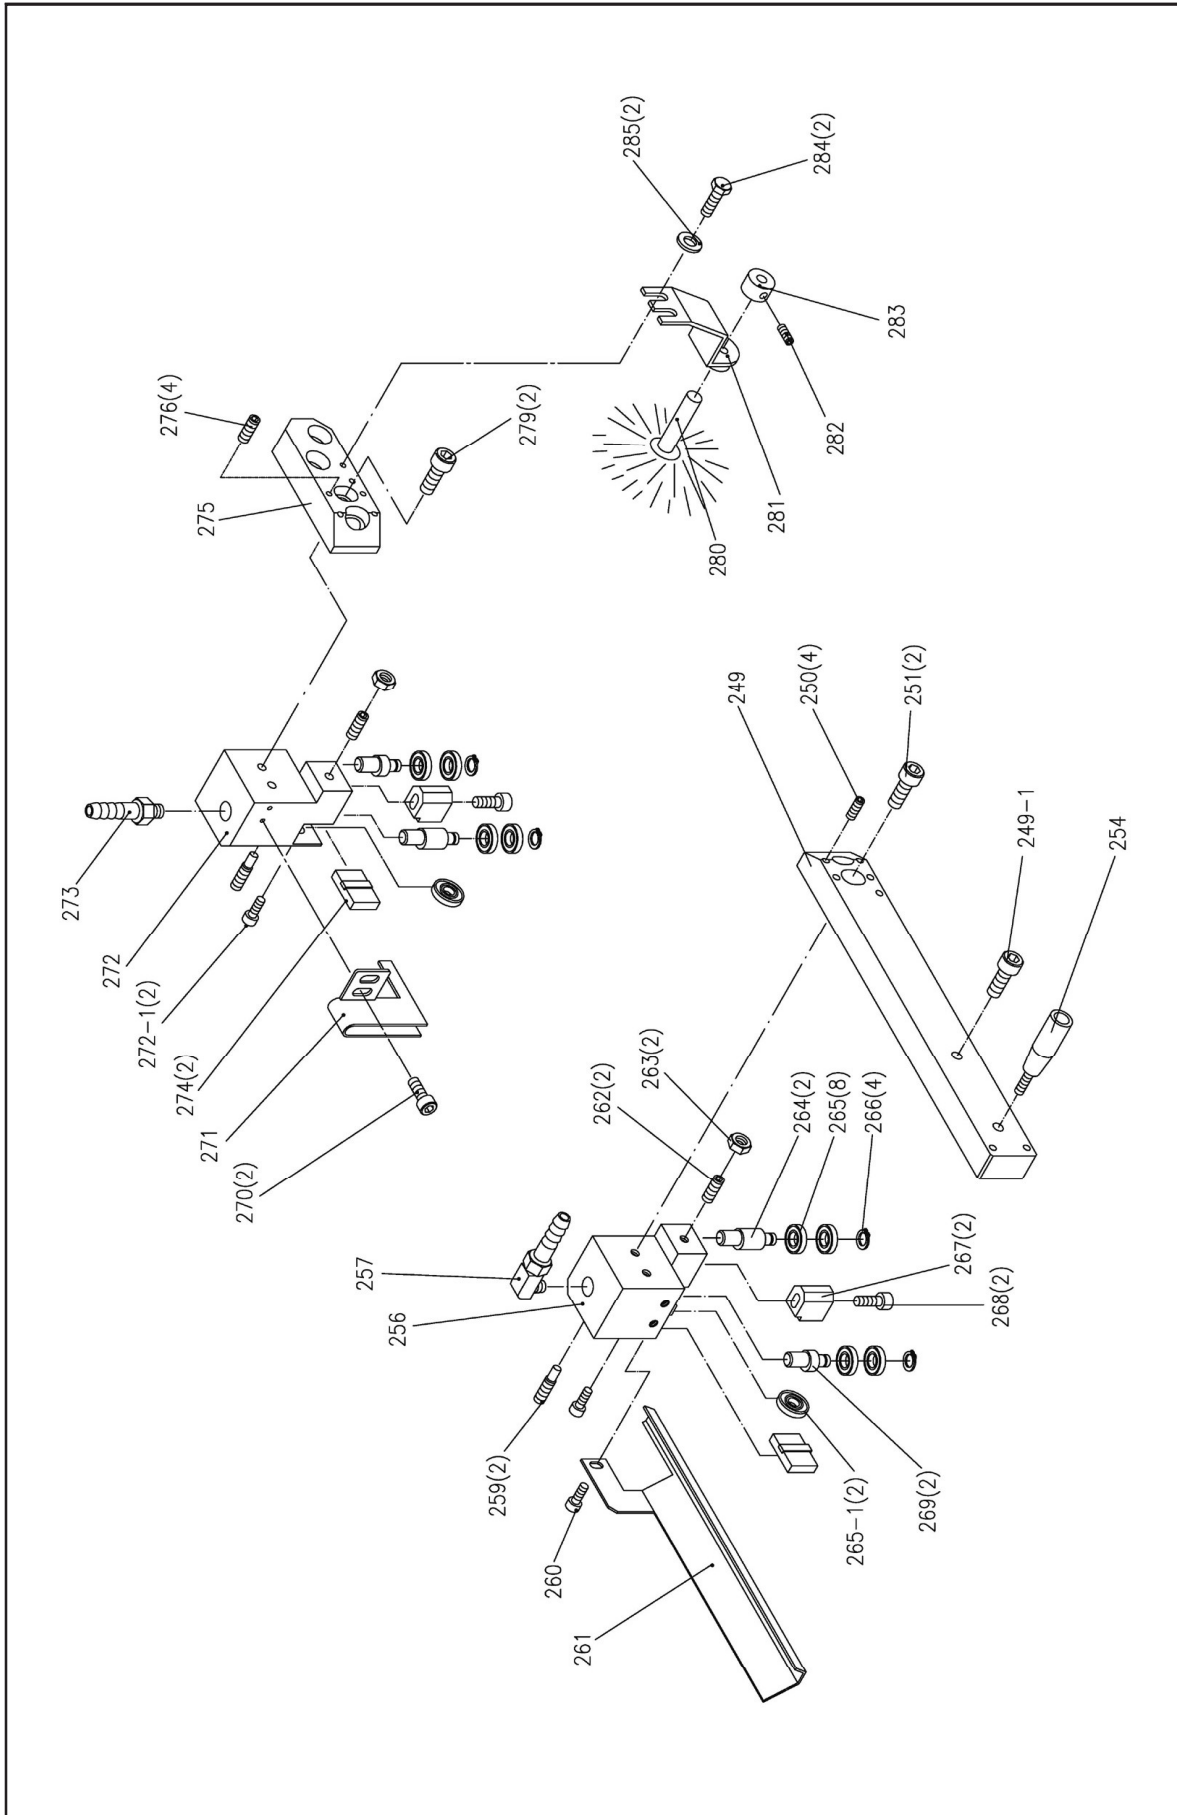

Ersatzteilzeichnung / Vues éclatées

Ersatzteilzeichnung / Vues éclatées

Ersatzteilzeichnung / Vue éclatée

Ersatzteilzeichnung / Vue éclatée

Ersatzteilliste / Liste de pièces de rechange

1	PM 823001	Platte / Plaque	65-1	PM 823065-1	Dichtung / Joint
2	PM 823002	Platte / Plaque gauche	65-3	PM 823065-3	Flansch / Flasque
2-1	PM 823002-1	Mutter / Ecrou M8 (2)	65-4	PM 823065-4	Federring / Rondelle M8 (4)
3	PM 823003	Platte / Plaque droite	65-5	PM 823065-5	Schraube / Vis M8x30 (4)
4	PM 823004	Frontplatte / Plaque de devant	66A	PM 823066	Schaft / Bare
4-1	PM 823004-1	Schraube / Vis M8x16 (2)	68	PM 823068	Arm / Bras porteur
4-2	PM 823004-2	Federring/Rondelle ressort M8(4)	68-1	PM 823068-1	Schraube / Vis M10x35
5	PM 823005	Schraube / Vis M12x40 (2)	69	PM 823069	Skala / Scala
6	PM 823006	Mutter / Ecrou M12 (2)	70	PM 823070	Niete / Rivet (2)
8	PM 823008	Schraube / Vis M8x16 (6)	71	PM 823071	Griff / Levier
8-1	PM 823008-1	Federring/Rondelle ressort M8(6)	72	PM 823072	Stift / Goupille
9	PM 823009	Platte / Plaque	73	PM 823073	Feder / Ressort
10	PM 823010	Schraube / Vis M5x8 (4)	74	PM 823074	Büchse / Palier
11	PM 823011	Tank / Reservoir	75	PM 823075	Halter / Porteur
12	PM 823012	Schraube / Vis M8x16 (2)	76	PM 823076	Scheibe / Rondelle M8 (2)
13	PM 823013	Schauglas / Verre jauge	77	PM 823077	Schraube / Vis M8x25 (2)
13-1	PM 823013-1	Mutter / Ecrou M10 (2)	78	PM 823078	Mutter / Ecrou
13-2	PM 823013-2	Federring/Rondelle ressort M10(2)	79	PM 823079	Mutter / Ecrou M35
14	PM 823014	Schraube / Vis 3/16" (2)	80	PM 823080	Sicherungsscheibe/Circlips M35
15	PM 823015	Tank Deckel /Couvercle reservoir	81	PM 823081	Scheibe / Rondelle (2)
16	PM 823016	Filter / Filtre	82	PM 823082	Kugellager/Roulement 32007 (2)
17	PM 823017	Pumpe / Pompe	83	PM 823083	Welle / Arbre
18	PM 823018	Schraube / Vis M6x25 (2)	84	PM 823084	Schraube / Vis M10x45
18-1	PM 823018-1	Federring/Rondelle ressort M6(2)	85	PM 823085	Mutter / Ecrou M10 (2)
22	PM 823022	Klemme / Serrage	86A	PM 823086	Pfeil / Flèche
23	PM 823023	Schlauch / Tuyau 235cm	87	PM 823087	Schraube / Vis M5x8
23-1	PM 823023-1	Schlauch / Tuyau 45cm	88-2	PM 823088-2	Schraube / Vis M8x10
24	PM 823024	Fussgehäuse / Sode	92B	PM 823092	Tisch / Table
24-1	PM 823024-1	Blech / Tôle	92-1	PM 823092-1	Schraube / Vis M6x12
25	PM 823025	Flansch / Flasque (2)	92-2	PM 823092-2	Auswechselbare Platte / Plaque échangeable
26	PM 823026	Scheibe / Rondelle M10 (4)	92-3	PM 823092-3	Schraube / Vis M8x16 (4)
27	PM 823027	Schraube / Vis M 10x20 (4)	94	PM 823094	Anschlagstange / Barre de guide
28	PM 823028	Federring/Rondelle ressort M10 (4)	95A	PM 823095	Anschlag / Guide
29	PM 823029	Schraube / Vis M10x20 (4)	95-1	PM 823095-1	Mutter / Ecrou M8 (2)
29-1	PM 823029-1	Schraube / Vis M10 (4)	95-2	PM 823095-2	Schraube / Vis M8x25
30	PM 823030	Schraube / Vis M12x40 (2)	95-4	PM 823095-4	Stop Bar
31	PM 823031	Mutter / Ecrou M12 (2)	96	PM 823096	Griff / Poignée
36	PM 823036	Schalter / Interrupteur	97	PM 823097	Skala / Scala
37-1	PM 823037-1	Hole Cover HP-25 (2)	98	PM 823098	Niete / Rivet (3)
37-2	PM 823037-2	Hole Cover HP-19	102	PM 823102	Backe / Machoire
38-1	PM 823038-1	Hole Cover HP-22	103	PM 823103	Schraube / Vis M6x15 (2)
39	PM 823039	Anschlag / Guide	104	PM 823104	Backe / Machoire
40	PM 823040	Schraube / Vis M8x35 (2)	105	PM 823105	Schraube / Vis M6x15 (2)
40-1	PM 823040-1	Mutter / Ecrou M8 (2)	106	PM 823106	Backe / Machoire
40-2	PM 823040-2	Scheibe / Rondelle M8 (2)	107	PM 823107	Schraube / Vis M6x15 (2)
41	PM 823041	Schraube / Vis M6x12 (4)	108	PM 823108	Spannstockschlitten / Glissière de l'étai
42	PM 823042	Scheibe / Rondelle	109	PM 823109	Keil / Baffle
43	PM 823043	Griff / Poignée M8x25	110	PM 823110	Mutter / Ecrou M5 (3)
44	PM 823044	Arm / Bras	111	PM 823111	Schraube / Vis M5x25 (3)
45	PM 823045	Schraube / Vis M12x25 (2)	113	PM 823113	Keil / Clavette 5x5x15
46	PM 823046	Scheibe / Rondelle M12 (2)	115	PM 823115	Scheibe / Rondelle M8 (4)
46-1	PM 823046-1	Federring / Rondelle ressort M12 (2)	116	PM 823116	Schraube / Vis M8x20 (4)
47	PM 823047	Rolle / Rouleau	117	PM 823117	Handrad / Wolant
48	PM 823048	Kugellager / Roulement 6004ZZ (2)	117-1	PM 823117-1	Scheibe / Rondelle M6
48-1	PM 823048-1	Seegerring / Circlips S-20 (2)	117-2	PM 823117-2	Schraube / Vis M6x25
49	PM 823049	Schaft / Axe	117-3	PM 823117-3	Scheibe / Rondelle
50	PM 823050	Schraube / Vis M10x20 (2)	118	PM 823118	Schraube / Vis M8x10
50-1	PM 823050-1	Scheibe / Rondelle M10 (2)	120	PM 823120	Spannstockunterteil / dessous d' étai
60A	PM 823060	Griff / Poignée	122	PM 823122	Halter / Porteur
60-1	PM 823060-1	Schraube / Vis M8x20 (2)	123	PM 823123	Schraube / Vis M10x30 (2)
60-2	PM 823060-2	Mutter / Ecrou M8 (2)	124	PM 823124	Scheibe / Rondelle
61	PM 823061	Griff / Poignée	125	PM 823125	Schraube / Vis
62	PM 823062	Mutter / Ecrou M12	127	PM 823127	Griff / Poignée
63	PM 823063	Griffstange / Bare de levage	128	PM 823128	Platte / Plaque
63-1	PM 823063-1	Schraube / Vis M10x16	129	PM 823129	Deckel / Couvercle
64	PM 823064	Schraube / Vis M10x35			
64-1	PM 823064-1	Scheibe / Rondelle M10			
65	PM 823065	Mutter / Ecrou			