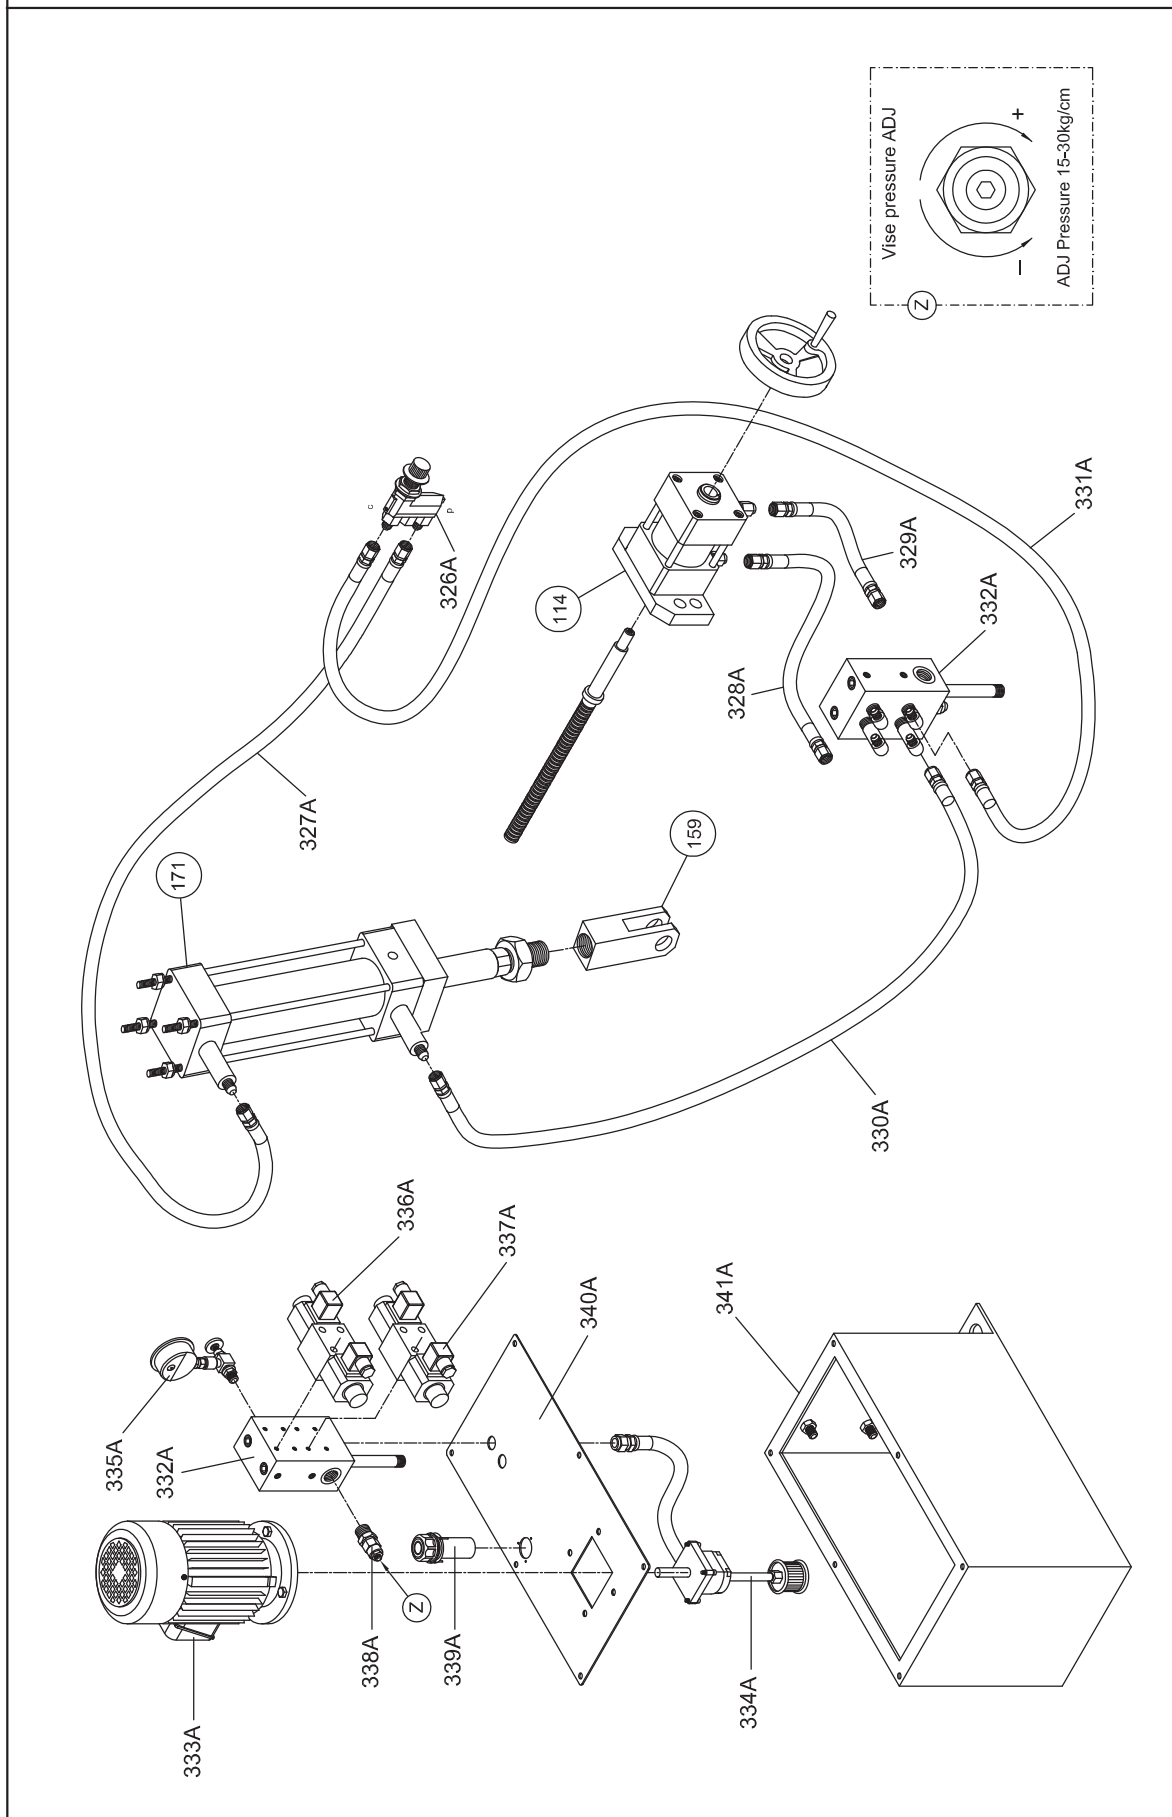

SX-823DGSVI

SX-827DGSVI

001	PM-827001	Base(Bottom Plate)/ Grundplatte / Base	034-1	PM-827034-1	Control box Panel / Schalterplatte / Plateau interrupteur
002	PM-827002	Base(Left Part) / Seitenwand L / Paroi G	034-2	PM-827326A	Flow regulator / Absenkenventil / Valve hydraulique de decente
002-1	PM-827002-1	Nut / Mutter / Ecrou M8	035	PM-827035	Blade speed knob / Verstellknopf / Bouton de reglage
002-2	PM-823599	Inverter / Frequenzumformer / Inverter	036	PM-8232138-1	Emergency switch / Not-/Ausschalter / Inter Poing
002-3	PM-827002-3	Screw / Schraube / Vis M5x12	037	PM-823037-1	Plug / Stopfen / Truc (HP16,19,22,25)
002-4	PM-827002-4	Thumb screw / Schraube / Vis	038	PM-823038-1	Plug / Stopfen / Truc (HP16,19,22,25)
002-5	PM-827002-5	Screw / Schraube / Vis M5x8	039	PM-823039	Track / Flansch / Support
003	PM-827003	Base(Rigth Part) / Seitenwand R / Paroi D	040	PM-827040	Hex.Socket Cap Screw / Schraube / Vis M8x35
004	PM-827004	Base (Front Part) / Seitenwand / Paroi	040-1	PM-827002-1	Nut / Mutter / Ecrou M8
004-1	PM-823012	Hex.Cap Bolt / Schraube / Vis M8x16	040-2	PM-823115	Spring Washer / Federring / Rondelle M8
004-2	PM-827004-2	Washer / Scheibe / Rondelle M8x18x2	041	PM-827041	Set Screw / Schraube / Vis M6x12
005	PM-827005	Hex. Cap Bolt / Schraube / Vis M12x40	042	PM-823042	Washer / Scheibe / Rondelle
006	PM-823062	Nut / Mutter / Ecrou M12	043	PM-823043	Handle / Feststellgriff / Poignée M8x25
008	PM-823012	Hex.Cap Bolt / Schraube / Vis M8x16	044	PM-823044	Roller Stand / Halter / Support
008-1	PM-827004-2	Washer / Scheibe / Rondelle M8x18x2	045	PM-823045	Hex. Cap Bolt / Schraube / Vis M12x25
009	PM-823009	Plate / Abdeckung / Couvercle	046	PM-823046	Spring Washer / Federring / Rondelle M12
010	PM-827010	Hex.Socket / Schraube / Vis Cap Screw M5x8	046-1	PM-823046-1	Washer / Scheibe / Rondelle M12x28x3
011	PM-823011	Coolant Tank / Behälter / Réservoir	047	PM-823047	Roller / Rolle / Rouleau
012	PM-827012	Hex.Cap Bolt / Schraube / Vis M8x16	048	PM-823048	Ball Bearing / Kugellager / Roulement 6004ZZ
013	PM-827013	Coolant Gauge / Anzeige / Verre niveau 3"	048-1	PM-823048-1	C-Ring / Sicherungsring / Circlip S-20
014	PM-823014	Hex. Cap Bolt / Schraube / Vis M10x30	049	PM-823049	Roller Shaft / Welle / Axe
015	PM-823015	Tank Cover / Platte / Plaque	050	PM-823027	Hex.Socket Cap Screw / Schraube / Vis M10x20
016	PM-823016	Filter / Filter / Filtre	051	PM-827051	Pedal plate / Platte / Support
017	PM-823017	Pump / Pumpe / Pompe	053	PM-827053	Pedal / Fusspedal / Pedal
018	PM-823018	Hex.Socket Cap Screw / Schraube / Vis M6x25	053-1	PM-8232138-3	Micro switch / Mikroschalter / Inter micro
018-1	PM-827018-1	Flat Washer / Scheibe / Rondelle M 6x13x1	054	PM-827054	Round head screw / Schraube / Vis M4x10
023	PM-827023	Hose / Schlauch Tube 5/16"	055	PM-827055	Hex. socket cap screw / Schraube / Vis M6x8
023-1	PM-827023-1	Hose / Schlauch / Tube 1"	056A	PM-827056AK	Emergency switch box / Schalterkasten / Boîte interrupteur
24	PM-823024	Coolant and chip Tray / Spänewanne / Puces baignoire	056-1	PM-827056-1	Pipe / Stange / Tige
024-1	PM-827024-1	Block Plate / Platte / Plaque	057-1	PM-827057-1	Flat head cross screw / Schraube / Vis
025	PM-823025	Mounting Bracket / Flansch / Support	058	PM-827058	Hex. socket cap screw / Schraube / Vis M5x8
026	PM-823026	Spring Washer / Federring / Rondelle M10	058-1	PM-827058-1	Nut / Mutter / Ecrou M5
027	PM-823027	Hex.Socket Cap Screw / Schraube / Vis M10x20	059A	PM-823059	Emergency switch / Not-/Ausschalter / Inter poing
028	PM-823028	Flat Washer / Scheibe / Rondelle M10x25x2	060	PM-827060	Handle / Griff / Poignée
029	PM-823029	Hex. Socket Cap Screw / Schraube / Vis M10x20	060-1	PM-827060-1	Hex. socket cap screw / Schraube / Vis M8x20
029-1	PM-823028	Flat Washer / Scheibe / Rondelle M10x25x2	060-2	PM-827060-2	Nut / Mutter Ecrou M8
030	PM-823005	Hex. Cap Bolt / Schraube / Vis M12x40	061	PM-823061	Handle / Griff / Poignée
031	PM-823031	Nut / Mutter / Ecrou M12	061-1	PM-823062	Nut / Mutter / Ecrou M12
032-1	PM-827032-1	Inverter control box set / Gehäuse / Carcasse	063	PM-827063	Locking Lever / Spannhebel Levier
033	PM-827033	Screw / Schraube / Vis M5x10			