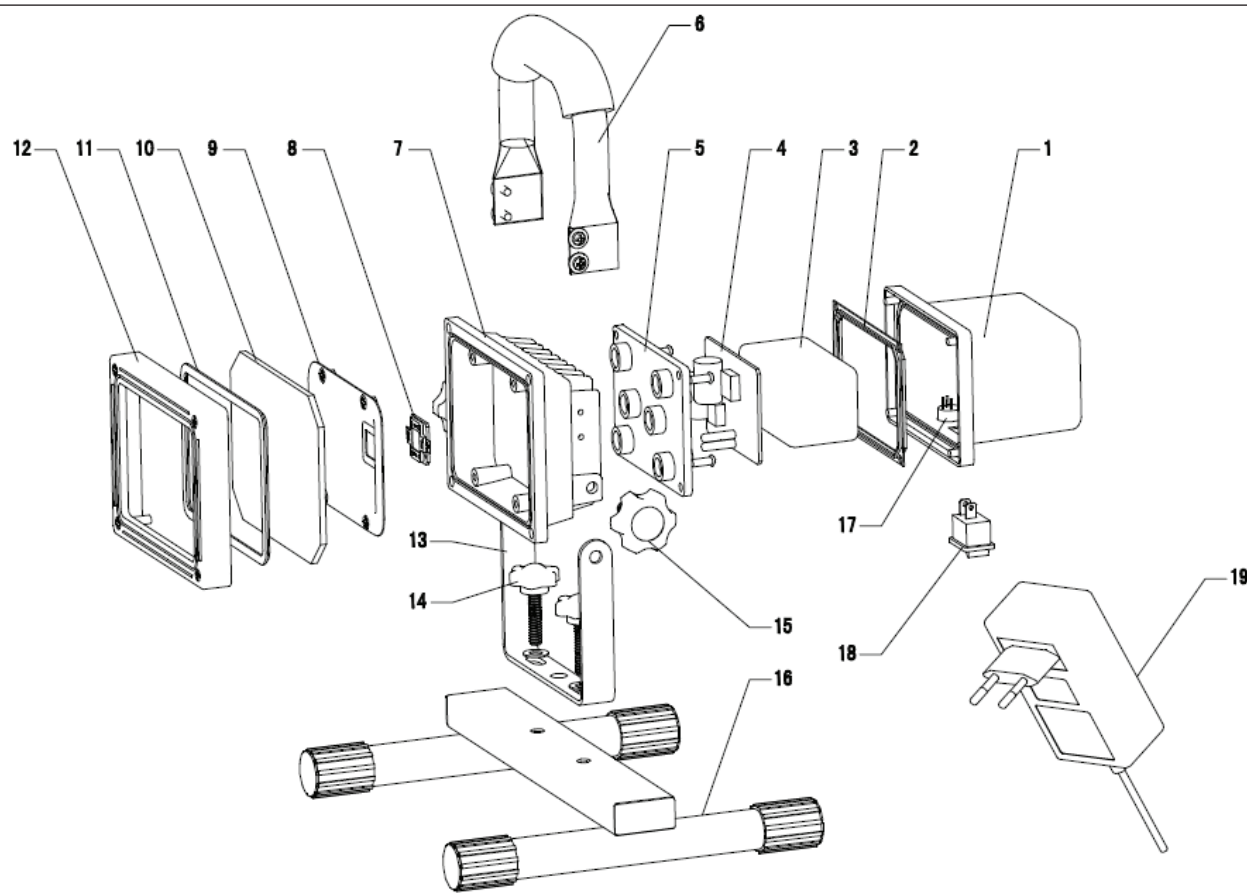

LED-20W-AKKU

JET

Flutlichtstrahler LED 20W, 230V, mit Akku
Projecteur LED 20W, 230V, avec batterie

1	LED-20A01	Deckel / Couvercle
2	LED-20A02	Dichtung / Couvercle
3	LED-20A03	Akku / Accu
4	LED-20A04	Treiber / Pilote mené
5	LED-20A05	Abdeckung / Couvercle
6	LED-20A06	Hansgriff / Poignée
7	LED-20A07	Gehäuse / Carasse
8	LED-20A08	Chip LED / Chip LED
9	LED-20A09	Reflektor / Reflecteur
10	LED-20A10	Glasscheibe / Verre
11	LED-20A11	Dichtung / Couvercle
12	LED-20A12	Alurahmen / Couvercle
13	LED-20A13	Halter / Porteur
14	LED-20A14	Schraube / Vis
15	LED-20A15	Schraube / Vis
16	LED-20A16	Standfuss / Cadre
17	LED-20A17	Steckdose / Prise DC
18	LED-20A18	Ein- / Ausschalter / Interrupteur
19	LED-20A19	Ladegerät / Chargeur