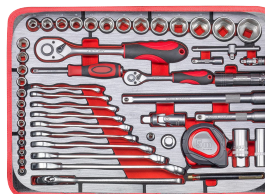

DONNÉES TECHNIQUES

Dimensions machine : 370 x 475 x 170 mm

Poids net : 13 kg

Pour plus d'informations, veuillez-vous référer au manuel.